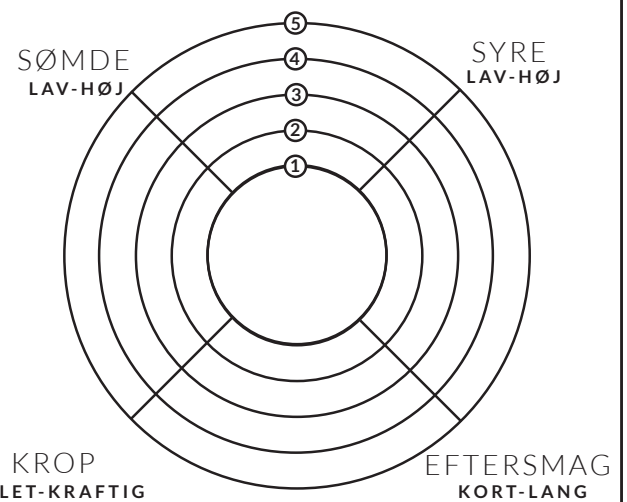

KAFFE - SCOREKORT

Kaffe	Region	Bønne	Proces

Noter

Vurdering

IDEALKAFFE.DK