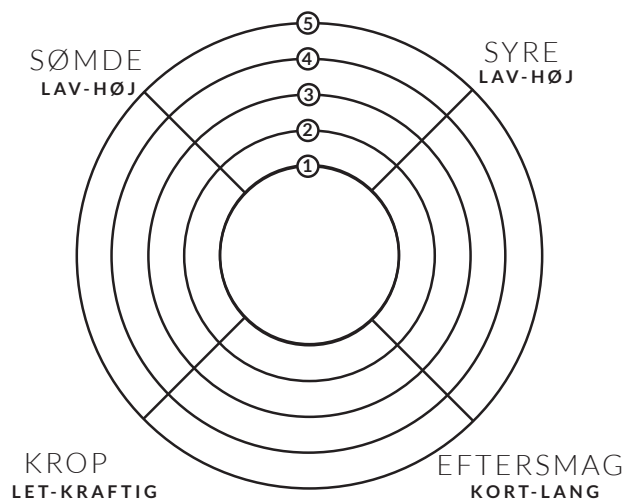

KAFFE - SCOREKORT

Kaffe	Region	Bønne	Proces

Noter

Vurdering