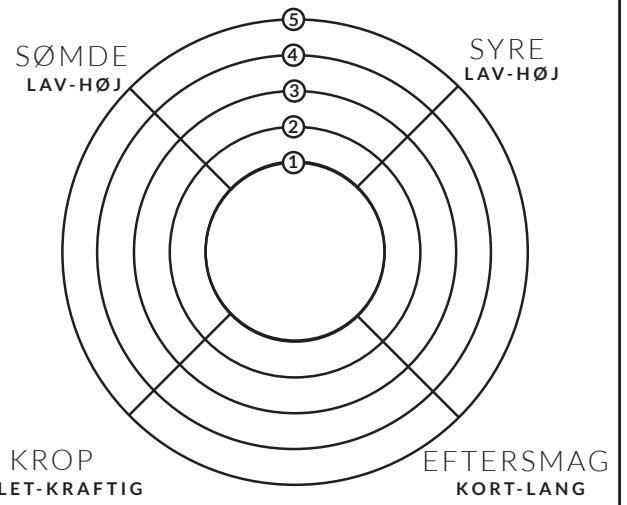

# KAFFE - SCOREKORT

Kaffe	Region	Bønne	Proces
-------	--------	-------	--------

Noter

Vurdering

# KAFFE - SCOREKORT

Kaffe	Region	Bønne	Proces
-------	--------	-------	--------

Noter

Vurdering

IDEAL  
KAFFERISTERI

# KAFFE - SCOREKORT

Kaffe	Region	Bønne	Proces
-------	--------	-------	--------

Noter

Vurdering

IDEALKAFFE.DK