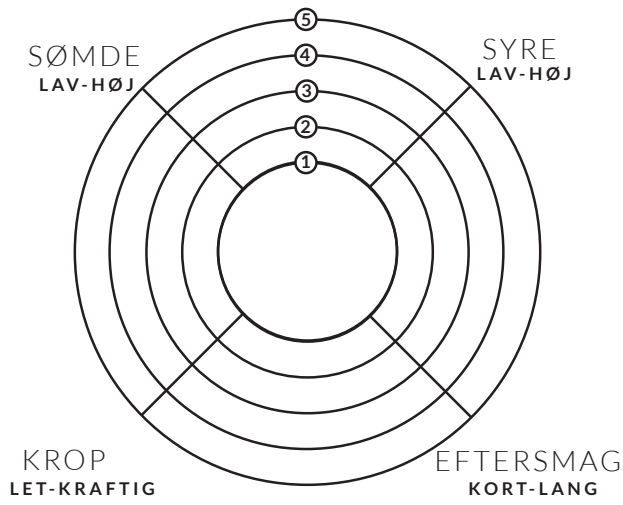

# KAFFE - SCOREKORT

Kaffe	Region	Bønne	Proces
-------	--------	-------	--------

Noter

Vurdering

# KAFFE - SCOREKORT

Kaffe	Region	Bønne	Proces
-------	--------	-------	--------

Noter

Vurdering

IDEAL  
KAFFERISTERI

# KAFFE - SCOREKORT

Kaffe	Region	Bønne	Proces
-------	--------	-------	--------

Noter

Vurdering

IDEALKAFFE.DK